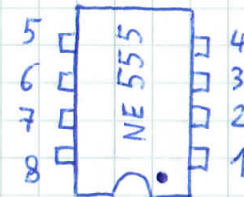

TEMPORIZZATORE PER LUCI SCALE FUNZIONANTE A 12V_{DC}

* CON IL TRIMMER T1
SI REGOLA IL TEMPO DI
ACCENSIONE DELLE LUCI

MAX. 200mA
DI ASSORBIMENTO DELLA
BOBINA DEL
RELE'