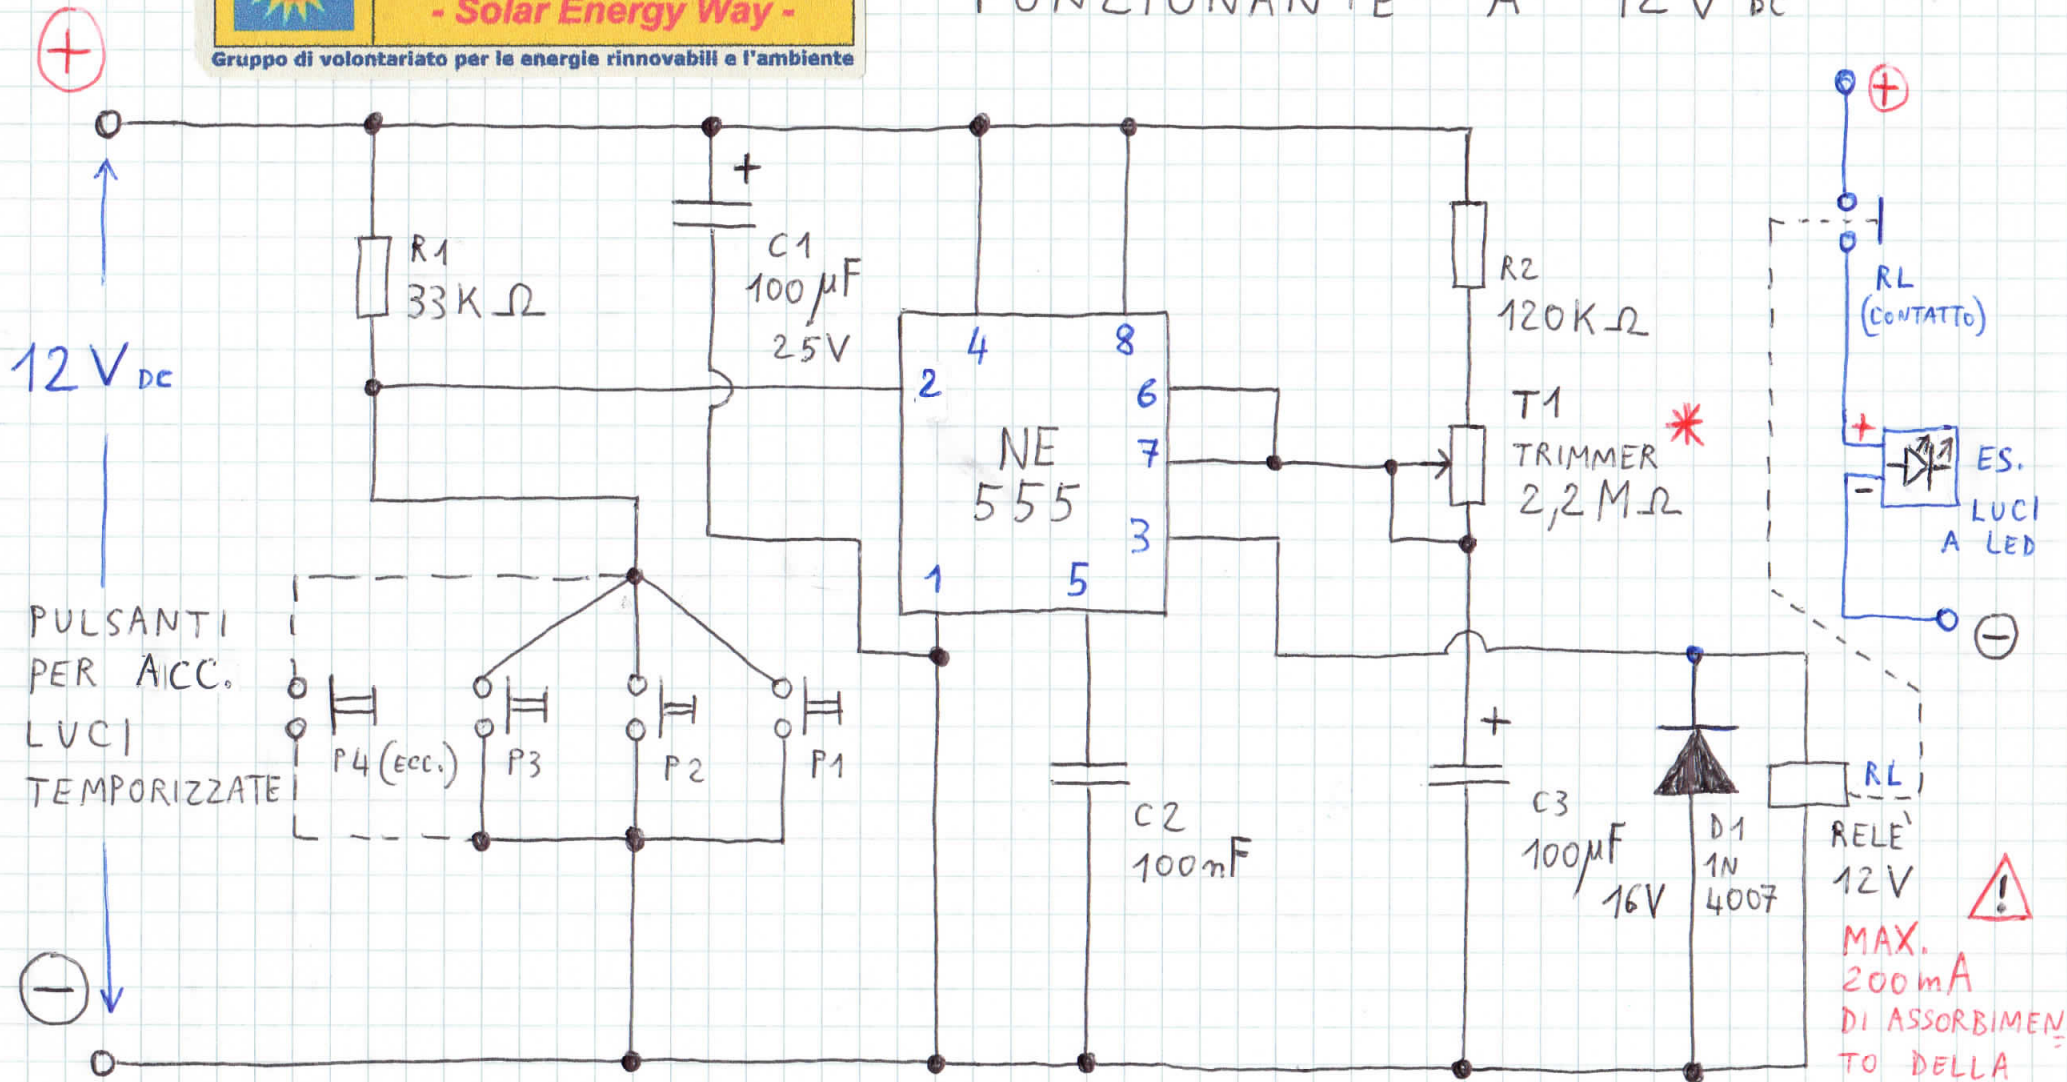

TEMPORIZZATORE PER LUCI SCALE FUNZIONANTE A 12V_{DC}

* CON IL TRIMMER T1
SI REGOLA IL TEMPO DI
ACCENSIONE DELLE LUCI

MAX. 200mA
DI ASSORBIMENTO DELLA
BOBINA DEL
RELE'